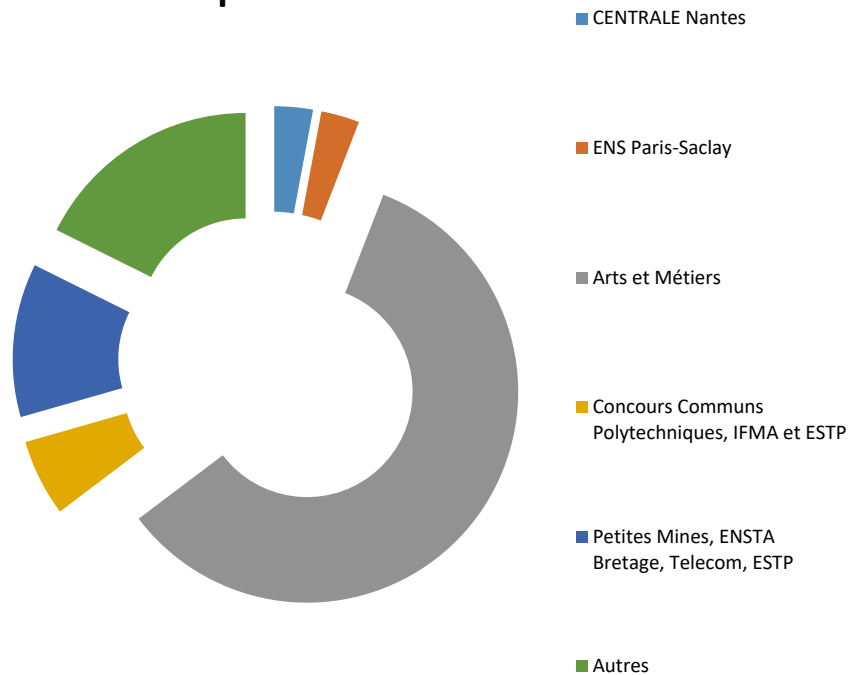

BTS Conception Réalisation de Systèmes Automatiques

Que deviennent nos étudiants un an après?

Insertion PRO

Poursuite d'études

BTS Systèmes Numériques

Option Electronique et Communication

BTS Systèmes Numériques Option Electronique et Communication

Que deviennent nos étudiants un an après?

Insertion PRO

Poursuite d'études

CPGE Physique Technologie

CPGE Physique Technologie

Que deviennent nos étudiants ?

En 2019, 50% de nos étudiants ont intégrés une école du TOP 8

Résultats promotion 2019

Résultats promotion 2018